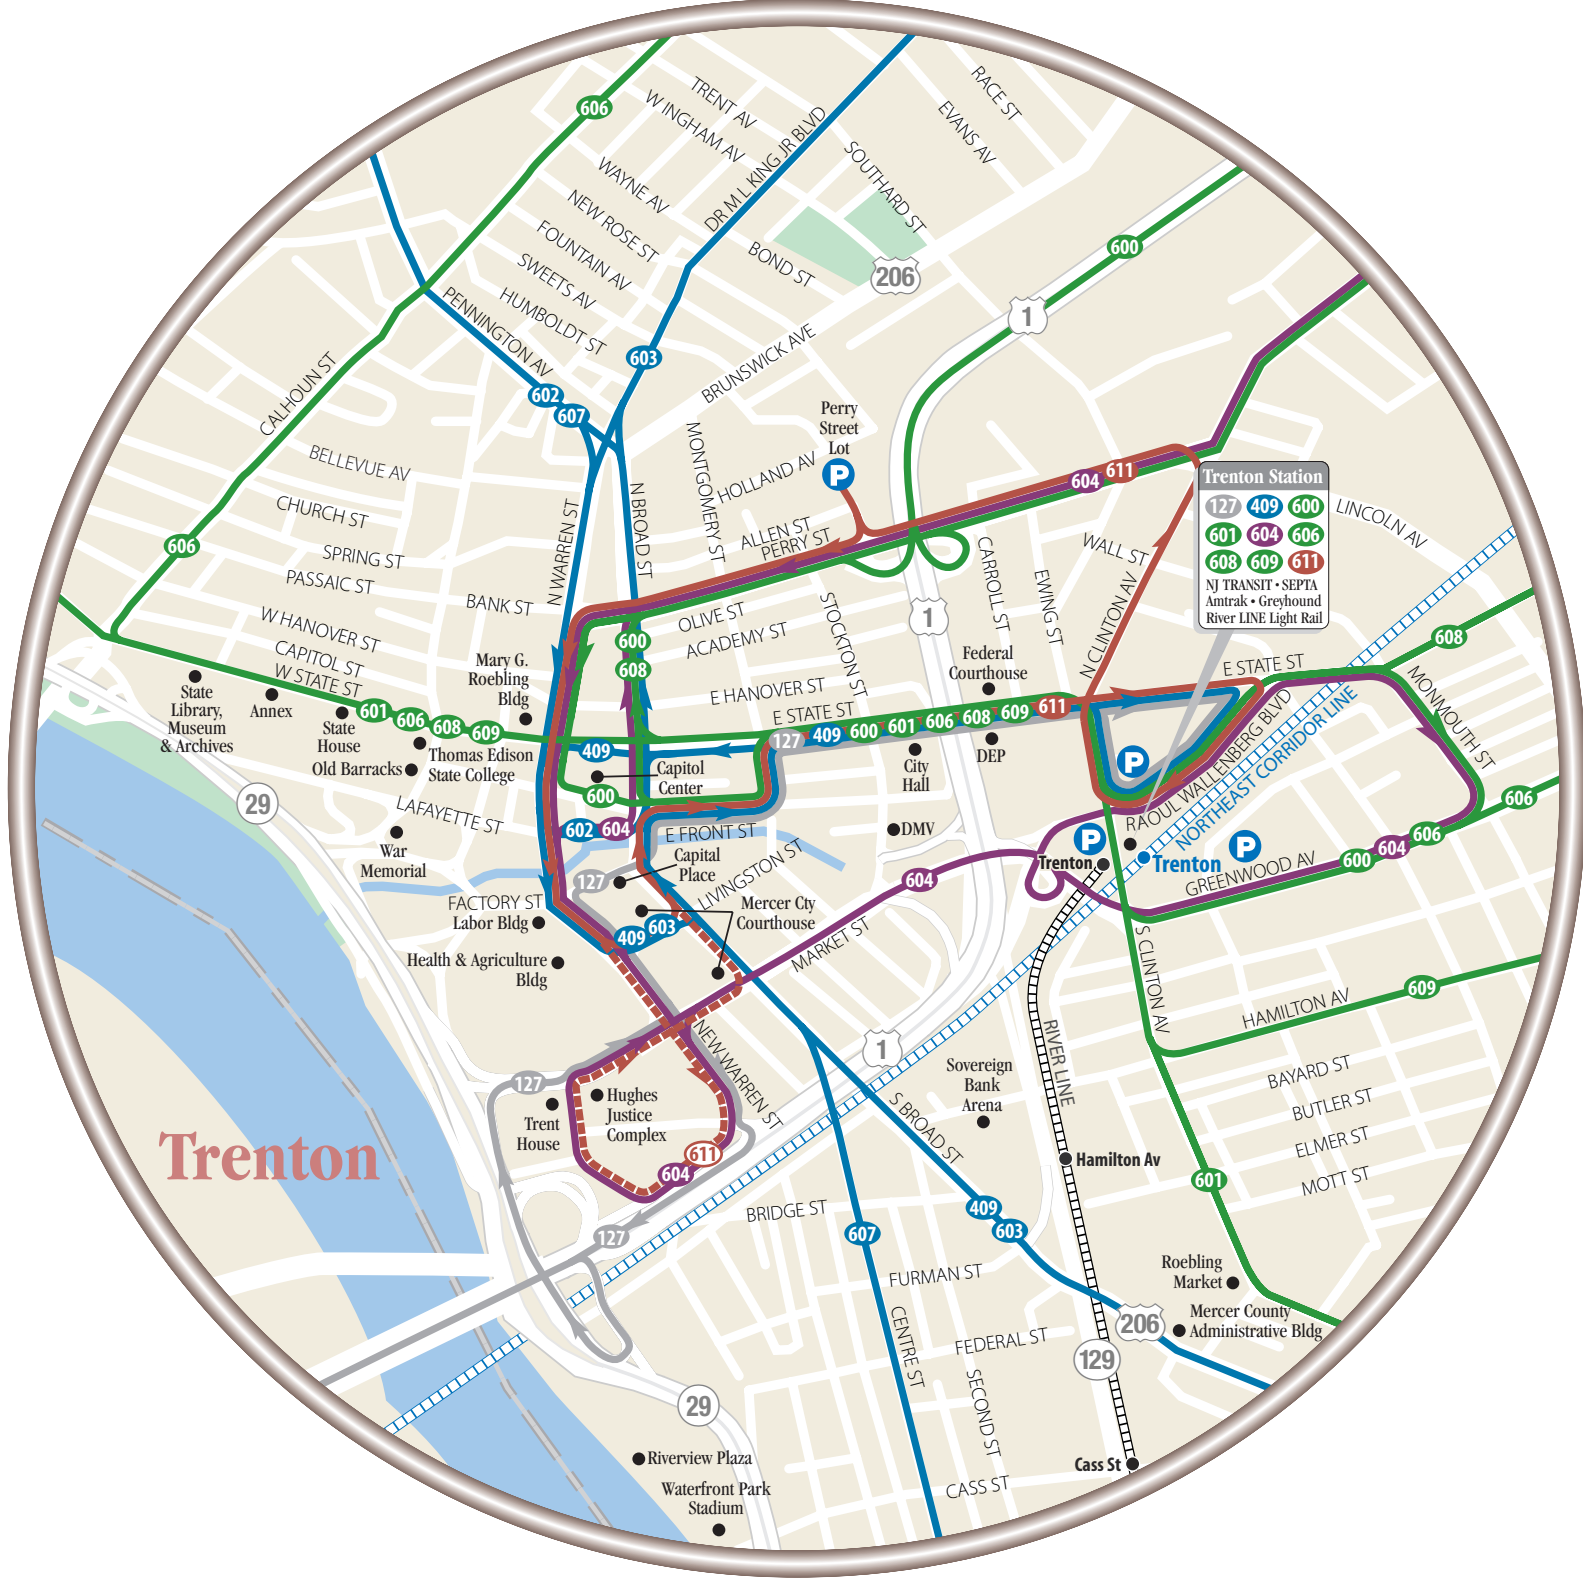

Trenton

Trenton Station

127	409	600
601	604	606
608	609	611

NJ TRANSIT • SEPTA
Amtrak • Greyhound
River LINE Light Rail